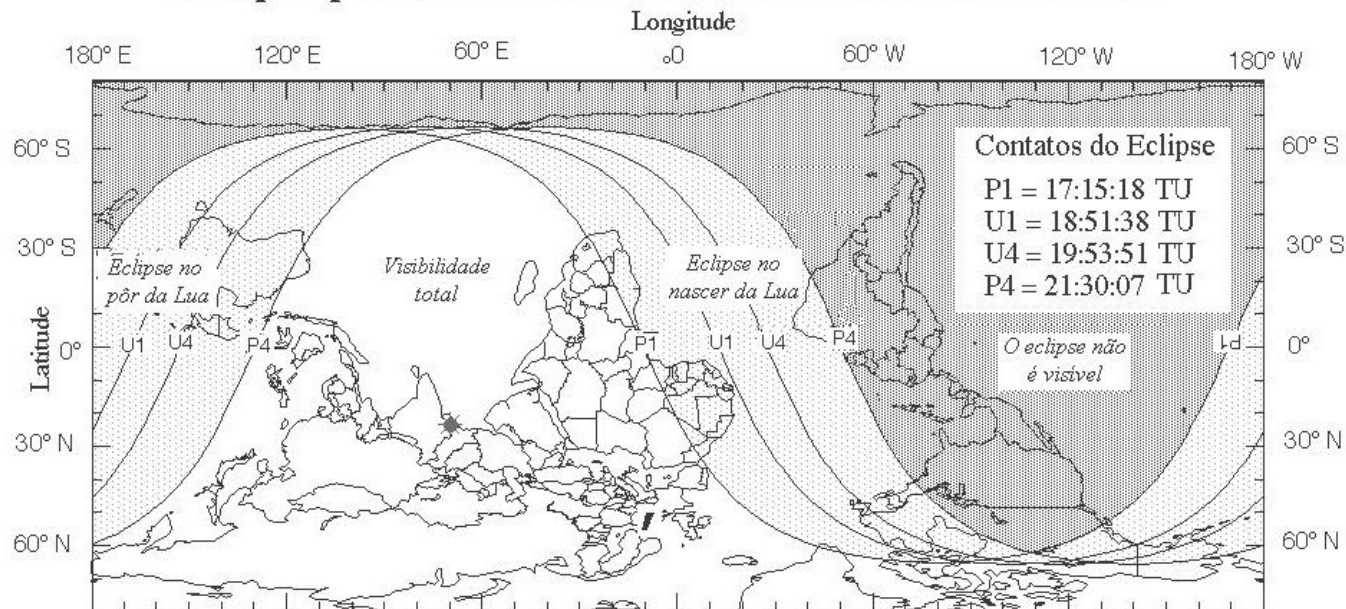

Eclipse parcial da Lua em 31 de dezembro de 2009

<http://sunearth.gsfc.nasa.gov/eclipse/eclipse.html>

F. Espenak, NASA's GSFC - 07 Jul 2004

Adapt: Marcomede Nunes 2008